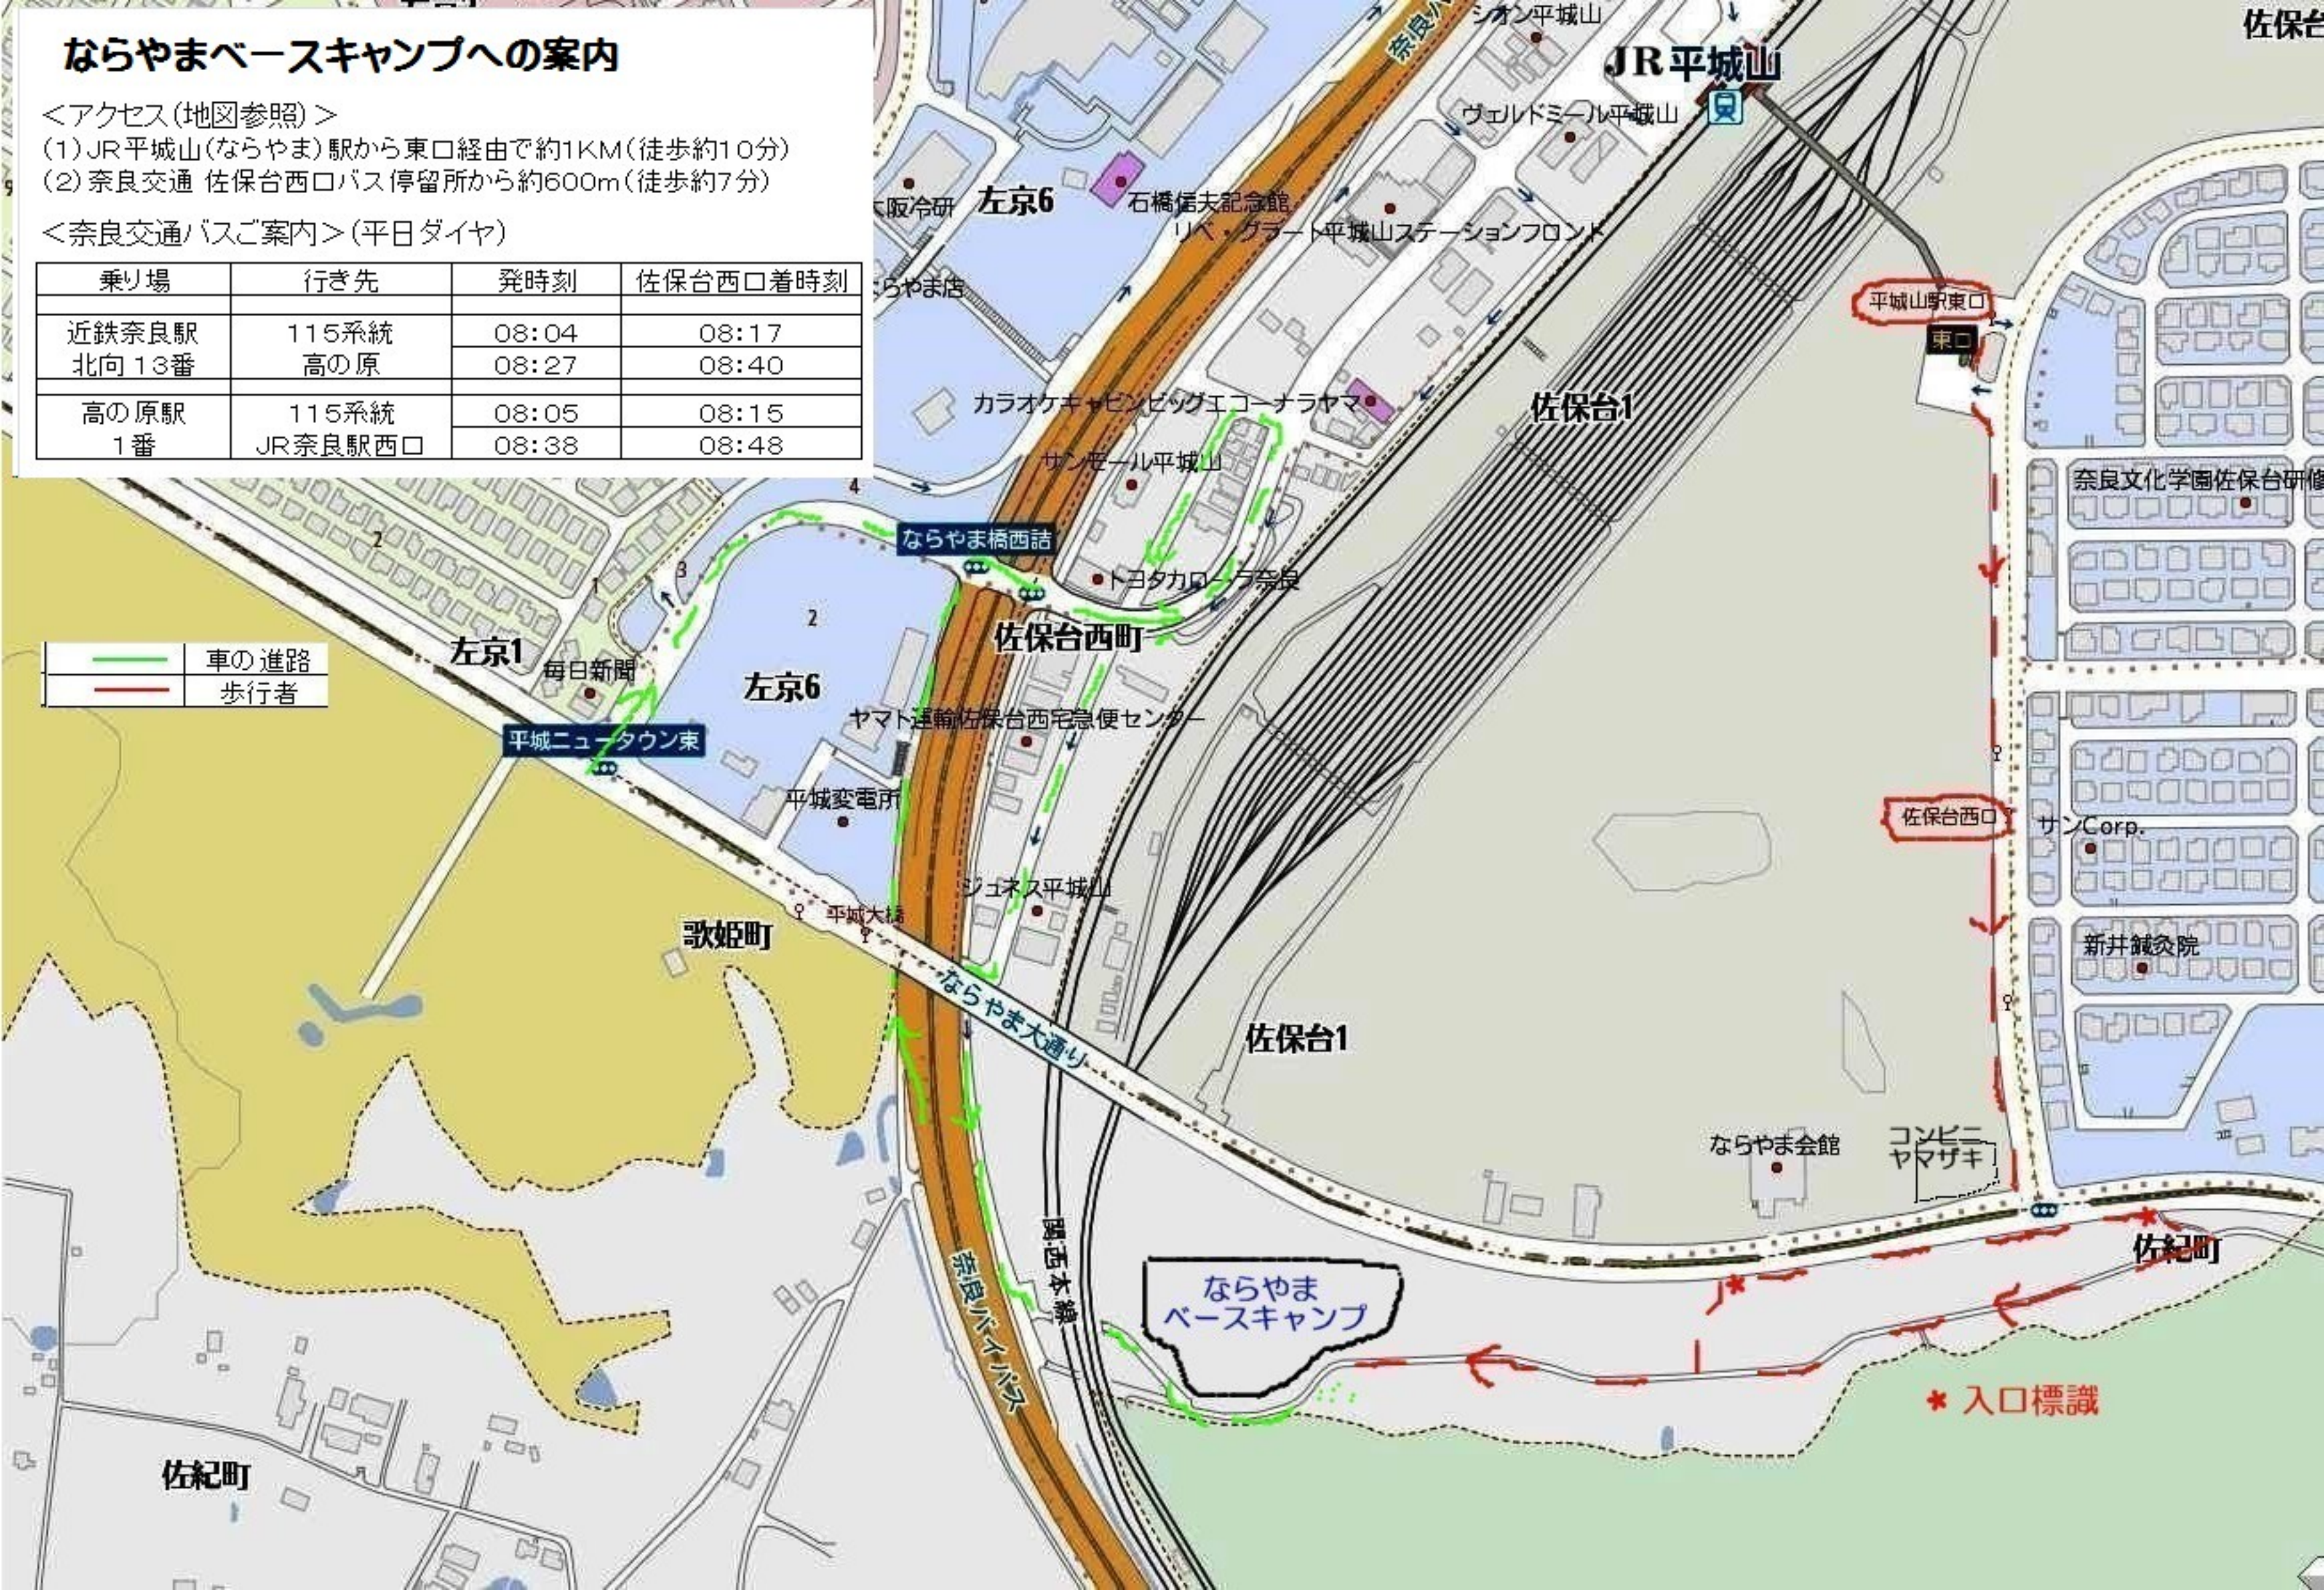

ならやまベースキャンプへの案内

<アクセス(地図参照)>

- (1) JR平城山(ならやま) 駅から東口経由で約1KM(徒歩約10分)
- (2) 奈良交通 佐保台西口バス停留所から約600m(徒歩約7分)

<奈良交通バスご案内> (平日ダイヤ)

乗り場	行き先	発時刻	佐保台西口着時刻
近鉄奈良駅 北向13番	115系統 高の原	08:04	08:17
		08:27	08:40
高の原駅 1番	115系統 JR奈良駅西口	08:05	08:15
		08:38	08:48

— 車の進路
— 歩行者

* 入口標識