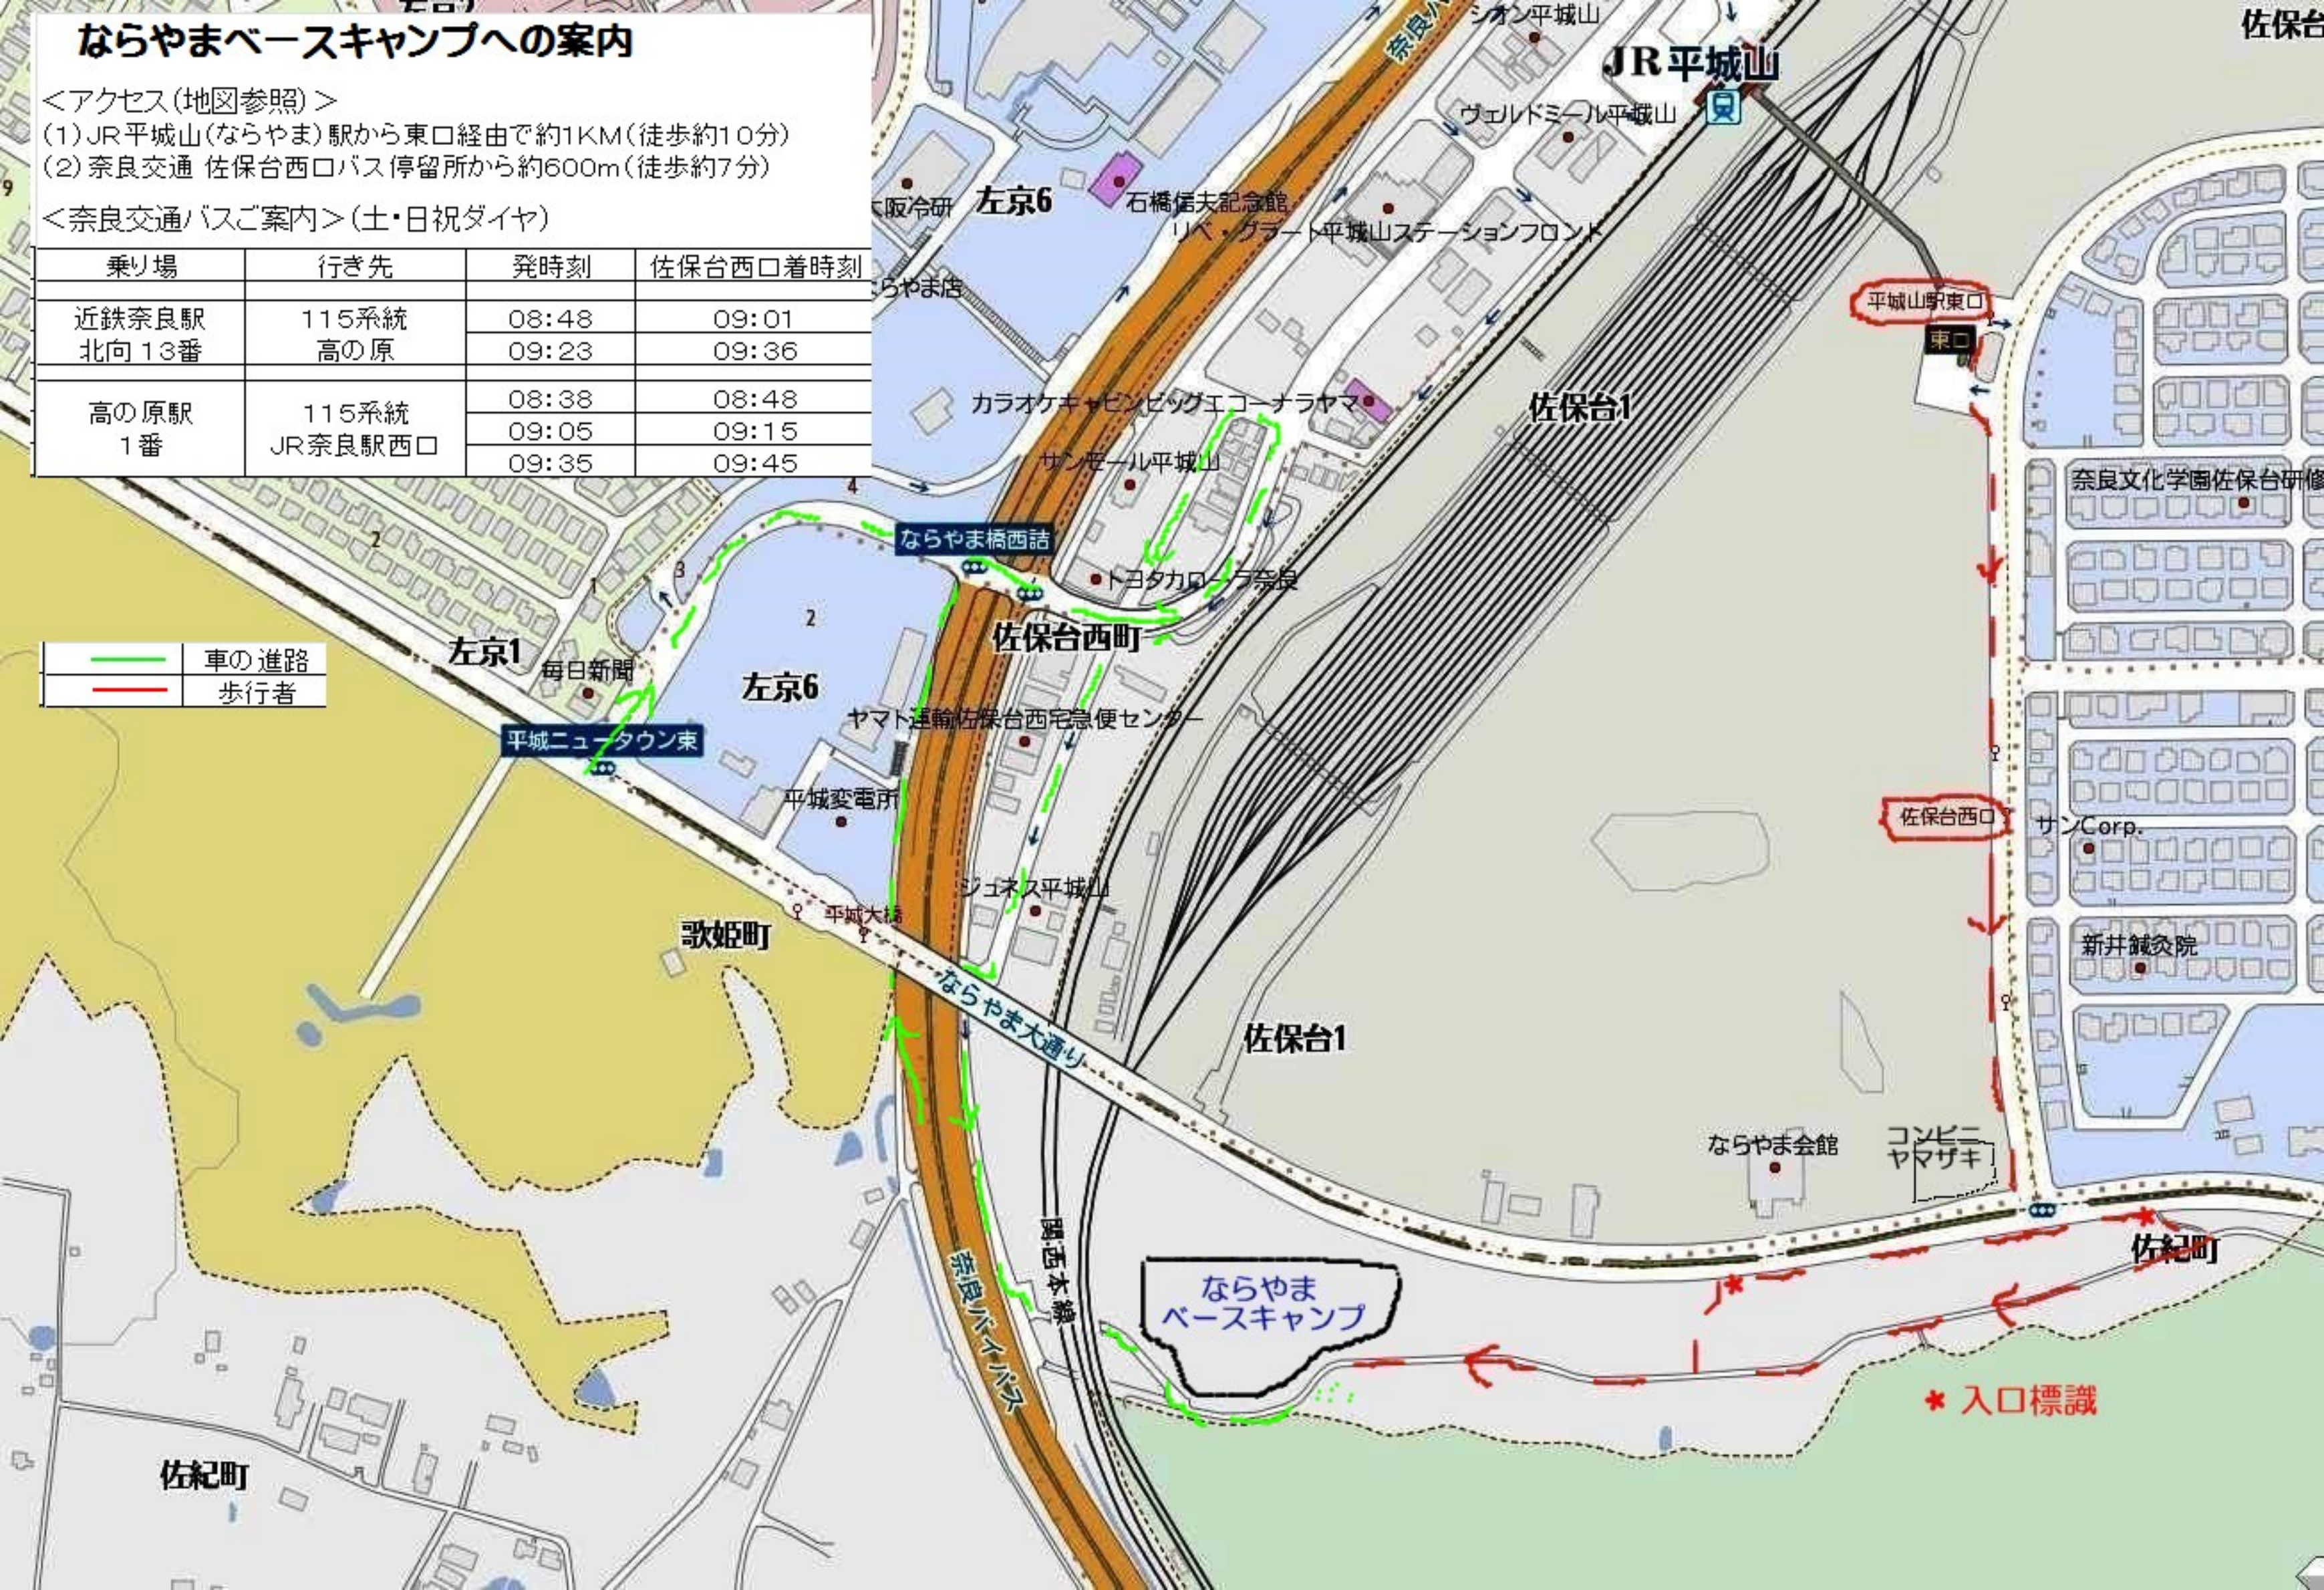

ならやまベースキャンプへの案内

<アクセス(地図参照)>

- (1) JR平城山(ならやま) 駅から東口經由で約1KM(徒歩約10分)
- (2) 奈良交通 佐保台西口バス停留所から約600m(徒歩約7分)

<奈良交通バスご案内>(土・日祝ダイヤ)

乗り場	行き先	発時刻	佐保台西口着時刻
近鉄奈良駅 北向13番	115系統 高の原	08:48	09:01
		09:23	09:36
高の原駅 1番	115系統 JR奈良駅西口	08:38	08:48
		09:05	09:15
		09:35	09:45

	車の進路
	歩行者

ならやま
ベースキャンプ

* 入口標識