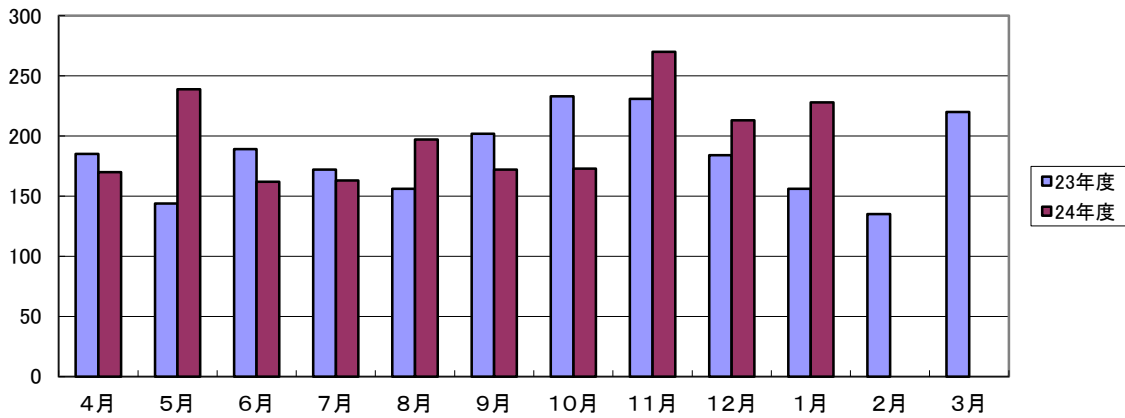

各年度月別参加状況

	23年度			24年度		
	会員	ビジター	合計	会員	ビジター	合計
4月	185	66	251	170	198	368
5月	144	11	155	239	29	268
6月	189	39	228	162	17	179
7月	172	57	229	163	70	233
8月	156	29	185	197	59	256
9月	202	6	208	172	27	199
10月	233	51	284	173	83	256
11月	231	140	371	270	99	369
12月	184	13	197	213	22	235
1月	156	18	174	228	13	241
2月	135	48	183			0
3月	220	38	258			0
年間計	2,207	516	2723	1987	617	2604

ならやまベースキャンプへの会員の参加者数

ならやまベースキャンプ場への訪問者総数