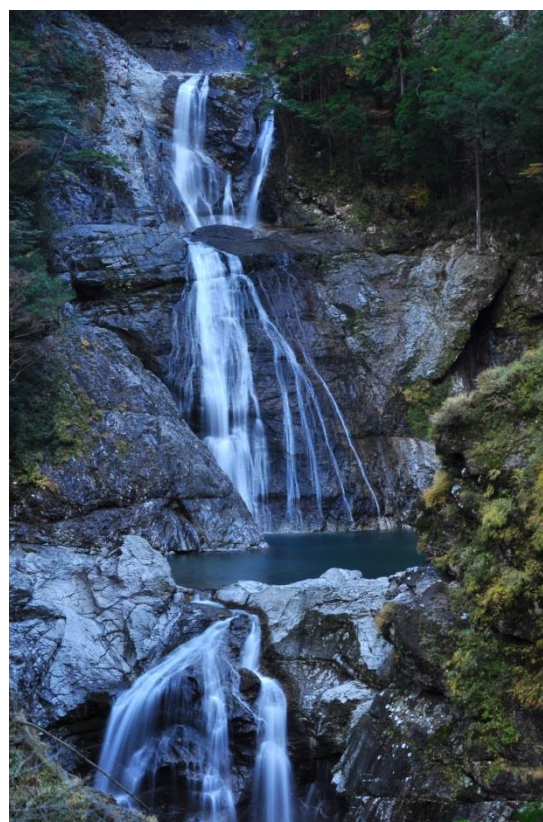

# Gallery ならやま

▲パステル画「アザミ」 有元 康人

▲クラフト「犬のとし」 田中 克彦

▲水彩画「岸和田城」 八木 順一

▲写真「幽谷 (大杉谷)」 中井 弘

▲クラフト「ビール缶の風車」 菊川 年明

皆さまからのご応募をお待ちしています。  
絵画・陶芸・写真・墨絵・手芸作品・  
パッチワーク・切り絵・自然工作など