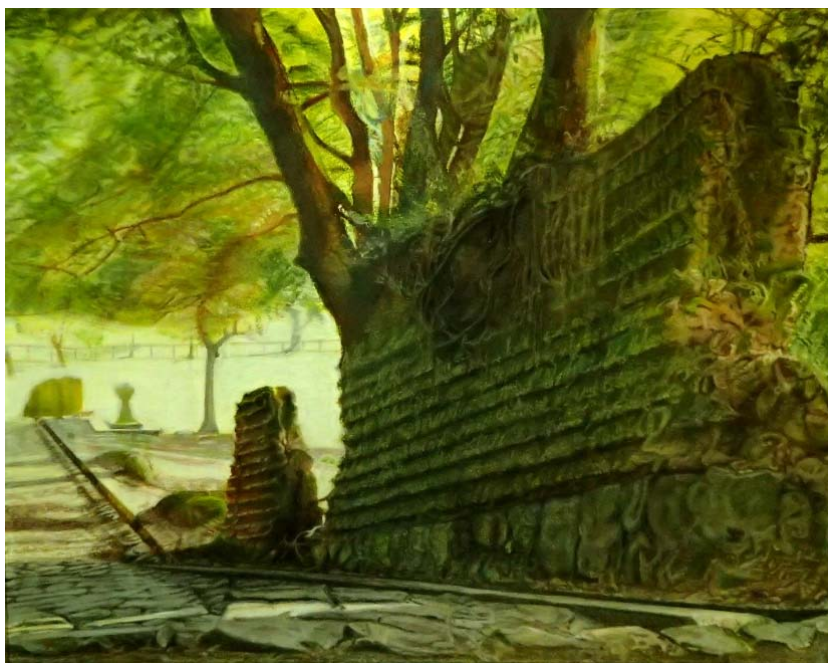

Gallery ならやま

オイルパステル 土塀の向こう 有元 康人

竹細工 兎 鈴木 末一

陶芸 多肉鉢 西岡 正平
白土にナマコ釉と亜鉛系透明釉
の掛け分け施釉 酸化焼成

写真 光る海 國方 まり子
(大阪舞洲スポーツアイランドより)

掲載作品はホームページではカラーでご覧いただけます。皆さまからの作品のご応募をお待ちしております。絵画・陶芸・写真・墨絵・手芸・パッチワーク・切り絵・自然工作など。